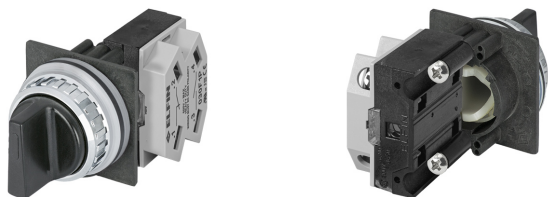

Gegevensblad

030RSMNFF1

Keuzeknop, zwart, 3 posities, Cam F, N.O.+N.C.

Kenmerken

Gamma	030 Commando en Signalering EL-SG Ø 30
Component	Niet-verlichte keuzeknoppen Ø 30
Type	3-positie keuzeknoppen
Code	030RSMNFF1
Omschrijving	Keuzeknop, zwart, 3 posities, Cam F, N.O.+N.C.
Kleur	Zwart
Gewicht - gr	85,000
Douanetarief	85365080
GTIN	8052878035099

Technische gegevens

Approvals	CE, UL, CSA, EAC
Compliance with standards	IEC-EN60947-1, IEC-EN60947-5-1, UL508, CSA C22-2
Operating temperatures	-25° ÷ +65°C
Protection degree	IP65 (IEC-EN60529)
Mechanical durability	1.000.000 Operations
Housing material	PA Polyamide
Knob or lever material	PC Polycarbonate
External bezel material	Chromed zinc alloy
Fixing diameter	30.5mm - Thickness 1÷6mm
Tightening torque	2 ÷ 3Nm (17.7 ÷ 26.6 Lb-in)
Protection against electric shock	Class II (IEC-EN61140)
Contact block	Included
Contact block characteristics	See technical features of 030FAP - 030FCP - 030F1P
Warranty period	18 months

Gegevensblad

030RSMNFF1

Keuzeknop, zwart, 3 posities, Cam F, N.O.+N.C.

Technische tekeningen

CAM F